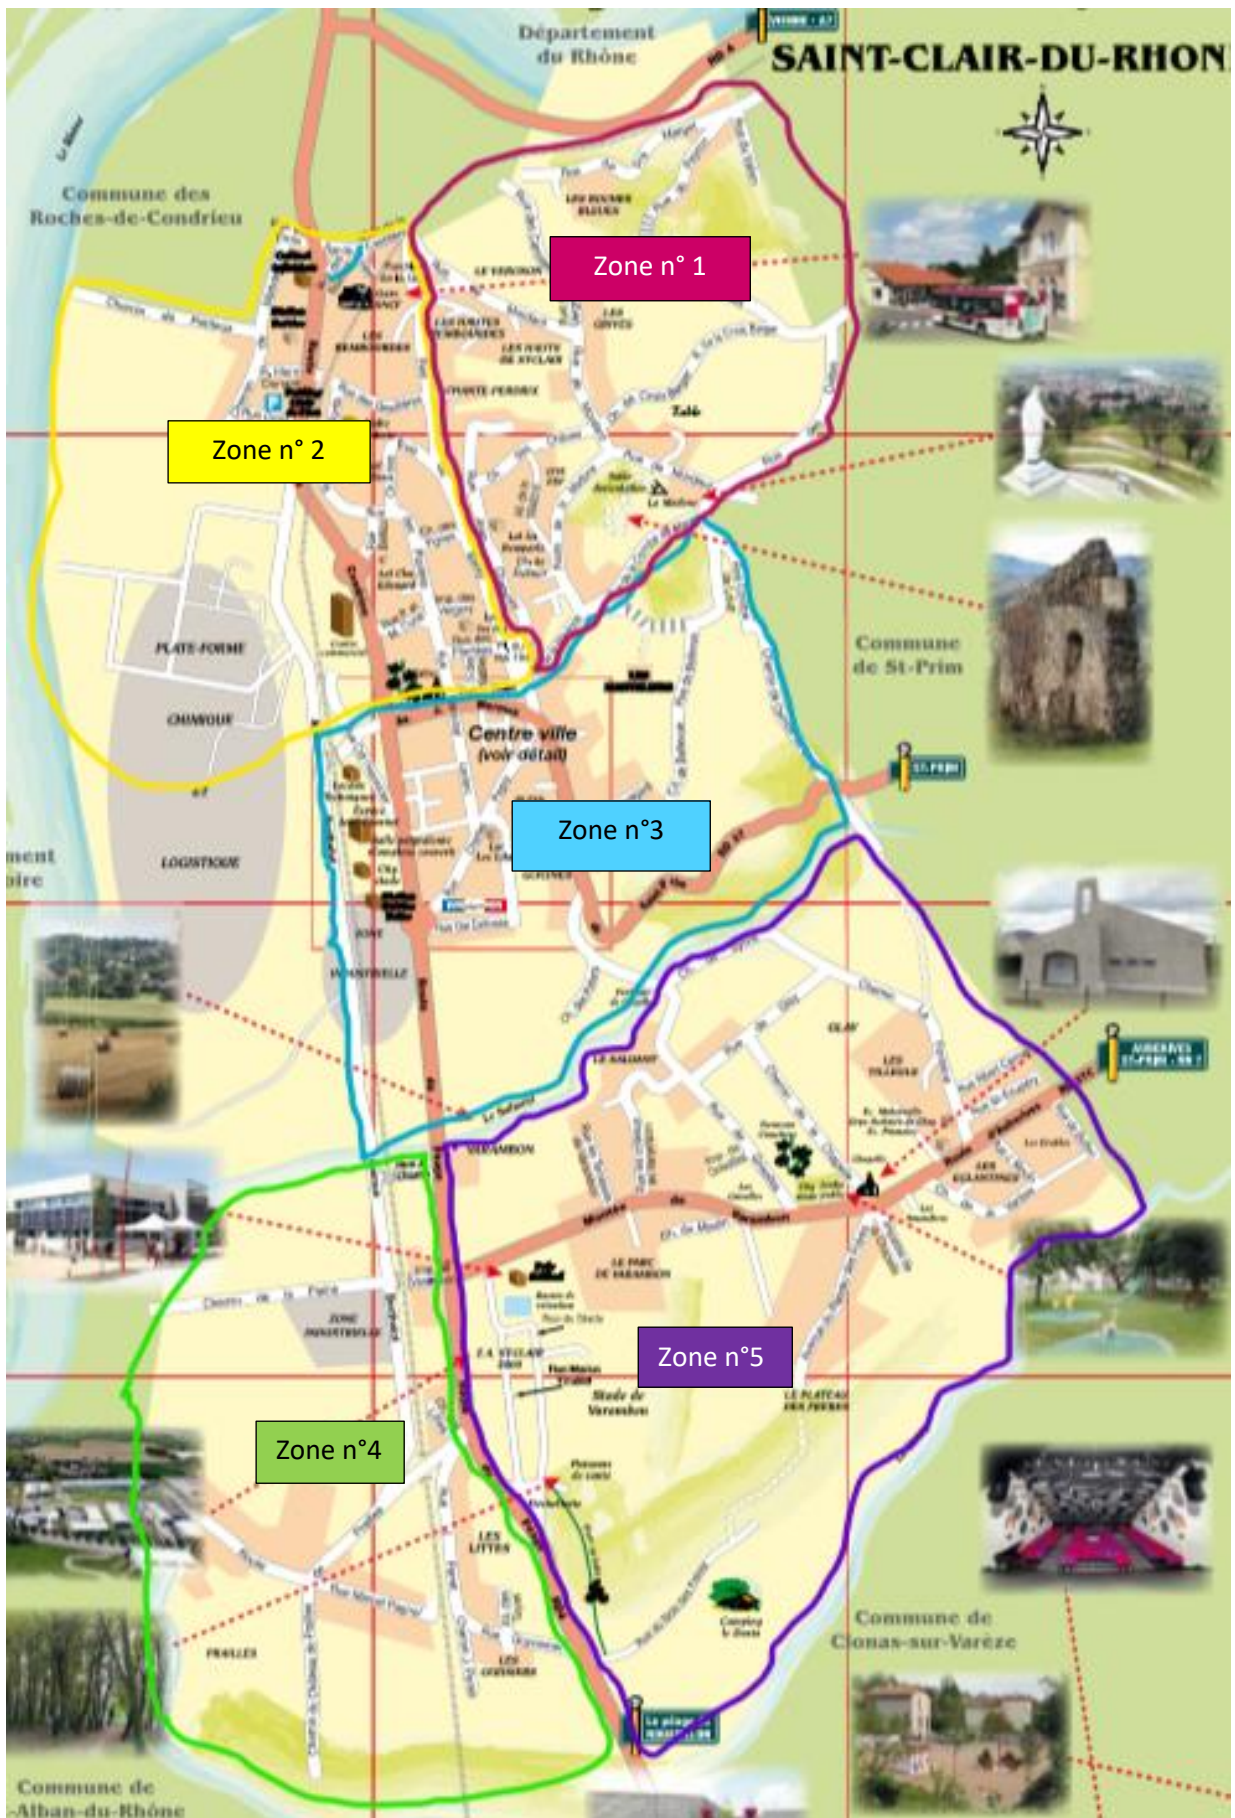

Budget participatif : découpage des quartiers

	Zone 1	Zone 2	Zone 3	Zone 4	Zone 5
Liste des rues	<p>Burieux (Ch. de) Carosses (rue des) Chatanay (rue Jean) Chênes (Ch. des) Combe de Mars (rue de la) Crêtes (rue des) Croix Berger (Ch. de) Croix Berger (rue de la) Madone (All. De la) Madone (Rte de la) Mordant (rue de) Peyron (rue du) Pré Margot (rue de) Vallon (rue du) Vergnon (rue du)</p>	<p>Balay (rue du) Berlioz (rue) Berthelot (Av.) Buis (Ch. des) Castillère (Montée de la) Condrieu (Rte de) Croix (rue des) Curie (rue P. et M.) Deux Ponts (Rue des) Dunant (Rue Henri) Ecu (rue Croix de l') Gare (rue de la) Gare (raidillon de la) Grouillères (Rue des) Matras (Ch. du) Oriol (Rue P.) Petiteux (Ch. de) Plantées (rue des) Roches (rue des) Sables (Ch. des) Vergers (Imp. des) Vignes (Ch. des)</p>	<p>Berthelot (Av.) Beaugerard (rue) Bellevue (rue de) Bellevue (Ch. de) Centre (rue du) Combe de Loup (Ch. de) Combe de Loup (rue) De Gaulle (Place Charles) Delfosse (rue du Général) Faure (Rue E.) Gabion (rue du) Herminier (Rue Cdt) Leclerc (rue Maréchal) Mairie (rue de la) Mermoz (Av. jean) Péage (Rte du) Péguy (rue Charles) Potiers (Ch. des) Roche (rue de la) Romanet (Av. Emile) Saint Prim (Rte de)</p>	<p>Château de Prailles (Ch. du) Guynemer (rue) Littes (Ch. de) Pagnol (rue Marcel) Perret (Ch. J) Perret (rue J.) Plaine (Ch. de la) Prailles (Rte de) Tuyas (All. des) Varambon (Imp. De)</p>	<p>Auberives (rte de) Bois des frères (rue du) Buffon (rue de) Camus (rue Albert) Chapelle (Ch. de la) Chapelle (Imp. De la) Fontaine (Ch. La) Glav (rue de) Grisolles (rue de) Grisolles (Imp. De) Les Côteaux de Varambon (rue) Les Terrasses de Varambon (rue) Moulin (Ch. du) Moulin (rue J.) Plateau des Frères (Av. du) St Exupéry (rue) Stade (rue) Sylvie (Ch. de) Varambon (Mtée de) Varèze (Ch. de la)</p>
Bâtiments/ Lotissement	<p>Chante Perdrix Cité EDF Les Grives Les Hautes Rambourdes Les Hauts de st clair Lot. Les Remparts</p>	<p>Clos Edouard Les Rambourdes Lot. Les Iris</p>	<p>Les Glycines Lot. Les Lilas Plein Soleil</p>	<p>Les Cerisiers Les Littes</p>	<p>Les Amandiers Le Parc de Varambon Le plateau des Frères Le saluant Les Eglantines Les Erables (Lot.) Les Tilleuls Lot. Les Grisolles OPAC Varambon</p>
Lieux publics	<p>La Madone</p>	<p>8 mai 1945 (Pl. du) Centre commercial Cimetière Eglise Gare SNCF Grpe Scol. Des Grouillères Maison des associations (ex halte garderie) Plateforme chimique et logistique</p>	<p>11 Novembre (Pl. du) Conservatoire Ecole St Paul Espace Jean Fournet + salle polyvalente City Stade Foyer Clariana Foyer Georges Némoz Gendarmerie Grpe Scol. Du Village Jardin public Locaux techn. Mairie Monument aux morts Poste Salle P. Bénatru PPE</p>		<p>Bassin de rétention Camping le Daxia Salle de la Chapelle City stade de Glav Déchetterie Grpe Scol. De Glav Jardin public de Glav Cimetière Stade de Varambon ZA ST CLAIR 2000</p>