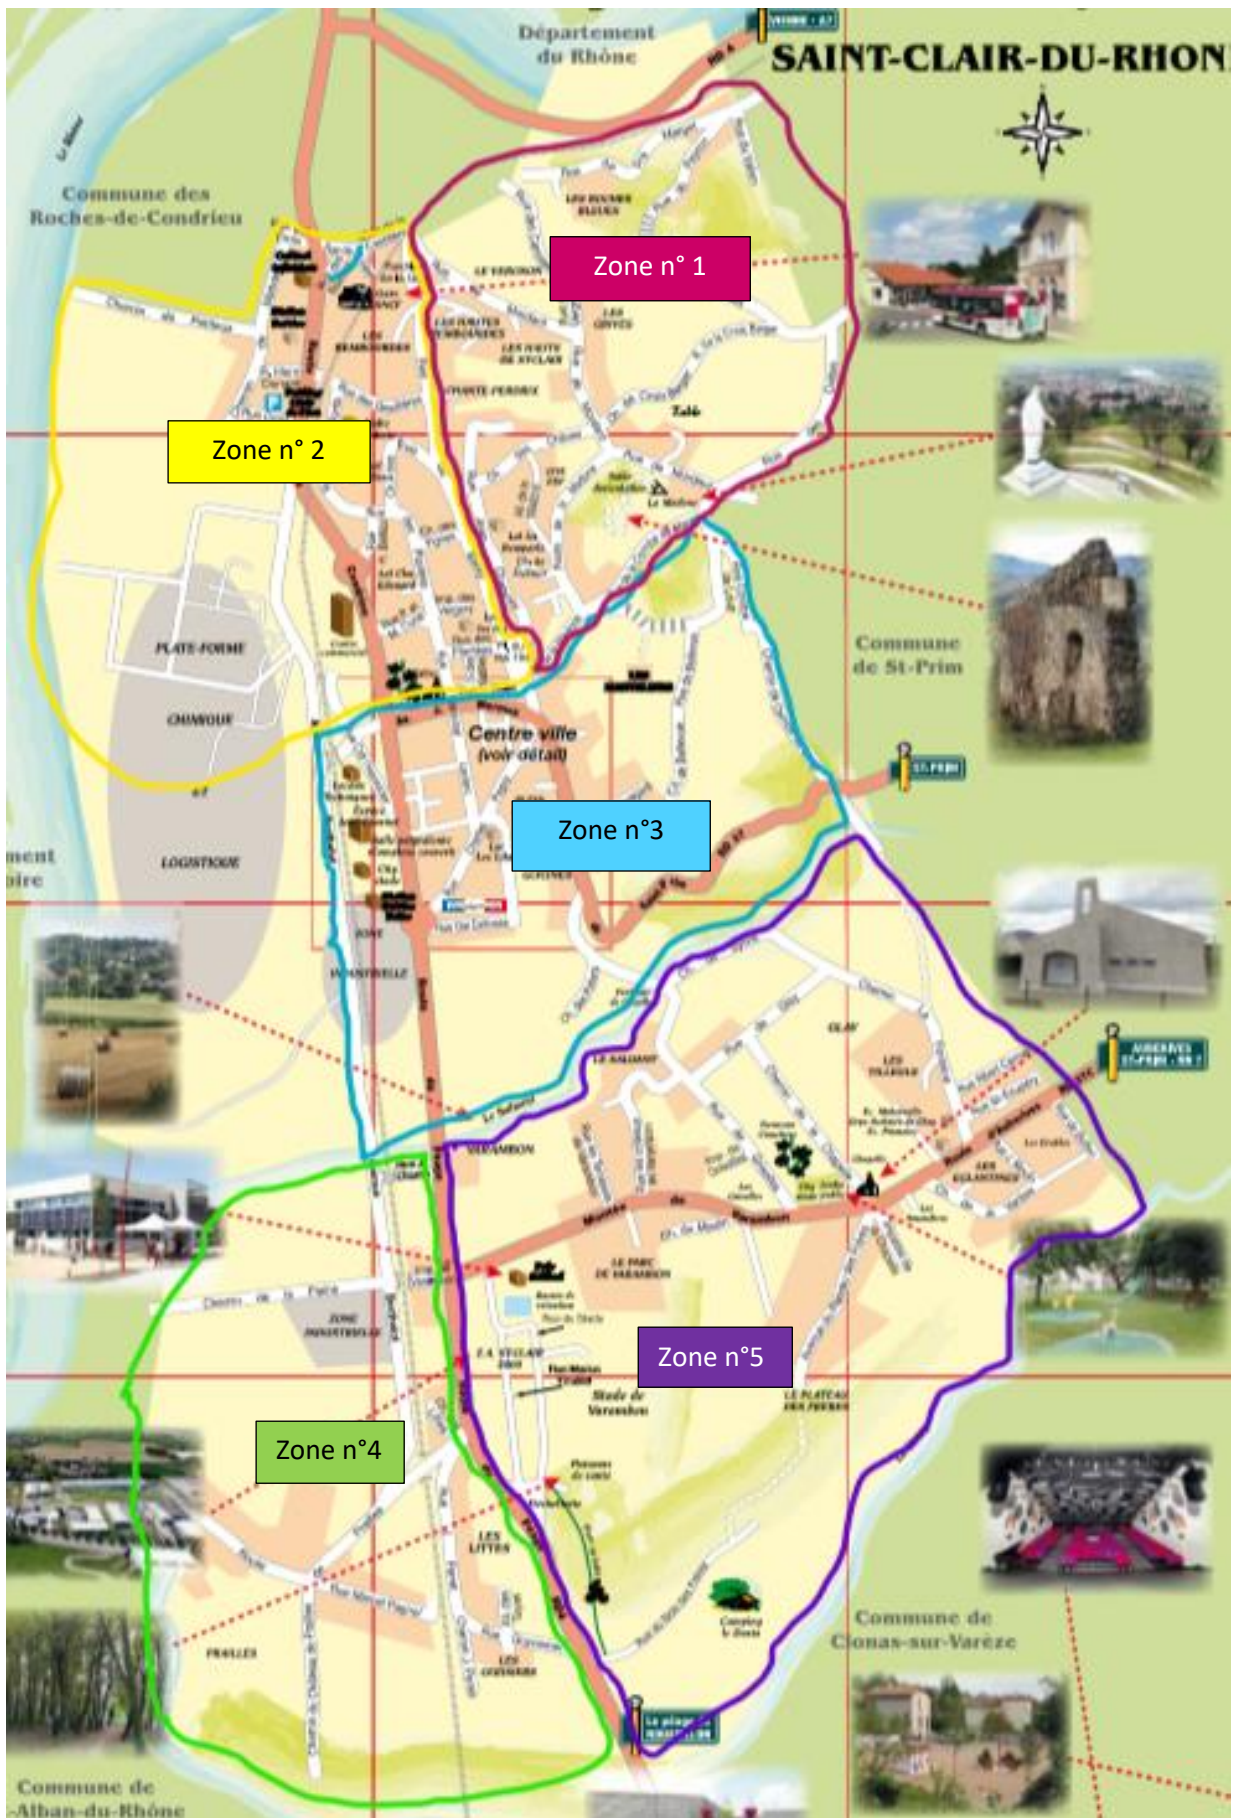

Budget participatif : découpage des quartiers

	Zone 1	Zone 2	Zone 3	Zone 4	Zone 5
Liste des rues	<p>Burieux (Ch. de) Carosses (rue des) Chatanay (rue Jean) Chênes (Ch. des) Combe de Mars (rue de la) Crêtes (rue des) Croix Berger (Ch. de) Croix Berger (rue de la) Madone (All. De la) Madone (Rte de la) Mordant (rue de) Peyron (rue du) Pré Margot (rue de) Vallon (rue du) Vergnon (rue du)</p>	<p>Balay (rue du) Berlioz (rue) Berthelot (Av.) Buis (Ch. des) Castillère (Montée de la) Condrieu (Rte de) Croix (rue des) Curie (rue P. et M.) Deux Ponts (Rue des) Dunant (Rue Henri) Ecu (rue Croix de l') Gare (rue de la) Gare (raidillon de la) Grouillères (Rue des) Matras (Ch. du) Oriol (Rue P.) Petiteux (Ch. de) Plantées (rue des) Roches (rue des) Sables (Ch. des) Vergers (Imp. des) Vignes (Ch. des)</p>	<p>Berthelot (Av.) Beauregard (rue) Bellevue (rue de) Bellevue (Ch. de) Centre (rue du) Combe de Loup (Ch. de) Combe de Loup (rue) De Gaulle (Place Charles) Delfosse (rue du Général) Faure (Rue E.) Gabion (rue du) Herminier (Rue Cdt) Leclerc (rue Maréchal) Mairie (rue de la) Mermoz (Av. jean) Péage (Rte du) Péguy (rue Charles) Potiers (Ch. des) Roche (rue de la) Romanet (Av. Emile) Saint Prim (Rte de)</p>	<p>Château de Prailles (Ch. du) Guynemer (rue) Littes (Ch. de) Pagnol (rue Marcel) Perret (Ch. J) Perret (rue J.) Plaine (Ch. de la) Prailles (Rte de) Tuyas (All. des) Varambon (Imp. De)</p>	<p>Auberives (rte de) Bois des frères (rue du) Buffon (rue de) Camus (rue Albert) Chapelle (Ch. de la) Chapelle (Imp. De la) Fontaine (Ch. La) Glav (rue de) Grisolles (rue de) Grisolles (Imp. De) Les Côteaux de Varambon (rue) Les Terrasses de Varambon (rue) Moulin (Ch. du) Moulin (rue J.) Plateau des Frères (Av. du) St Exupéry (rue) Stade (rue) Sylvie (Ch. de) Varambon (Mtée de) Varèze (Ch. de la)</p>
Bâtiments/ Lotissement	<p>Chante Perdrix Cité EDF Les Grives Les Hautes Rambourdes Les Hauts de st clair Lot. Les Remparts</p>	<p>Clos Edouard Les Rambourdes Lot. Les Iris</p>	<p>Les Glycines Lot. Les Lilas Plein Soleil</p>	<p>Les Cerisiers Les Littes</p>	<p>Les Amandiers Le Parc de Varambon Le plateau des Frères Le saluant Les Eglantines Les Erables (Lot.) Les Tilleuls Lot. Les Grisolles OPAC Varambon</p>
Lieux publics	<p>La Madone</p>	<p>8 mai 1945 (Pl. du) Centre commercial Cimetière Eglise Gare SNCF Grpe Scol. Des Grouillères Maison des associations (ex halte garderie) Plateforme chimique et logistique</p>	<p>11 Novembre (Pl. du) Conservatoire Ecole St Paul Espace Jean Fournet + salle polyvalente City Stade Foyer Clariana Foyer Georges Némoz Gendarmerie Grpe Scol. Du Village Jardin public Locaux techn. Mairie Monument aux morts Poste Salle P. Bénatru PPE</p>		<p>Bassin de rétention Camping le Daxia Salle de la Chapelle City stade de Glav Déchetterie Grpe Scol. De Glav Jardin public de Glav Cimetière Stade de Varambon ZA ST CLAIR 2000</p>